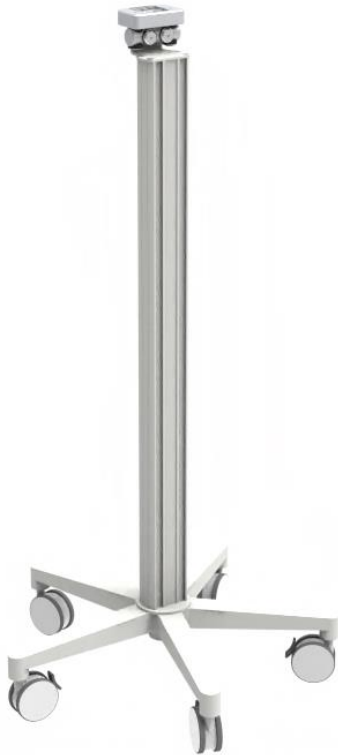

K-26200

K-26200
M-26070

Mobiler Steharbeitsplatz Höhenverstellbar K-26300

K-26300

K-26300
M-26061

K-26300
M-26061
M-26011-B

K-26300
M-26061
M-26011-B
M-26021
M-26091

Mobiler Steharbeitsplatz höhenverstellbar K-26400

Visitenwagen K-26500 mit Stromversorgung 230V

K-26500

Rollwagen smart lift K-25071

K-25071

Mobiler Arbeitsplatz K-22007 Kundenspezifisch

K-22007

Mobiler Steharbeitsplatz nicht höhenverstellbar K-26100

K-26100-PH

K-26100-PH
M-26095
M-26092
M-20146

K-26100-GE-DR

K-26100-GE-DR
M-26095
M-26092
M-20146