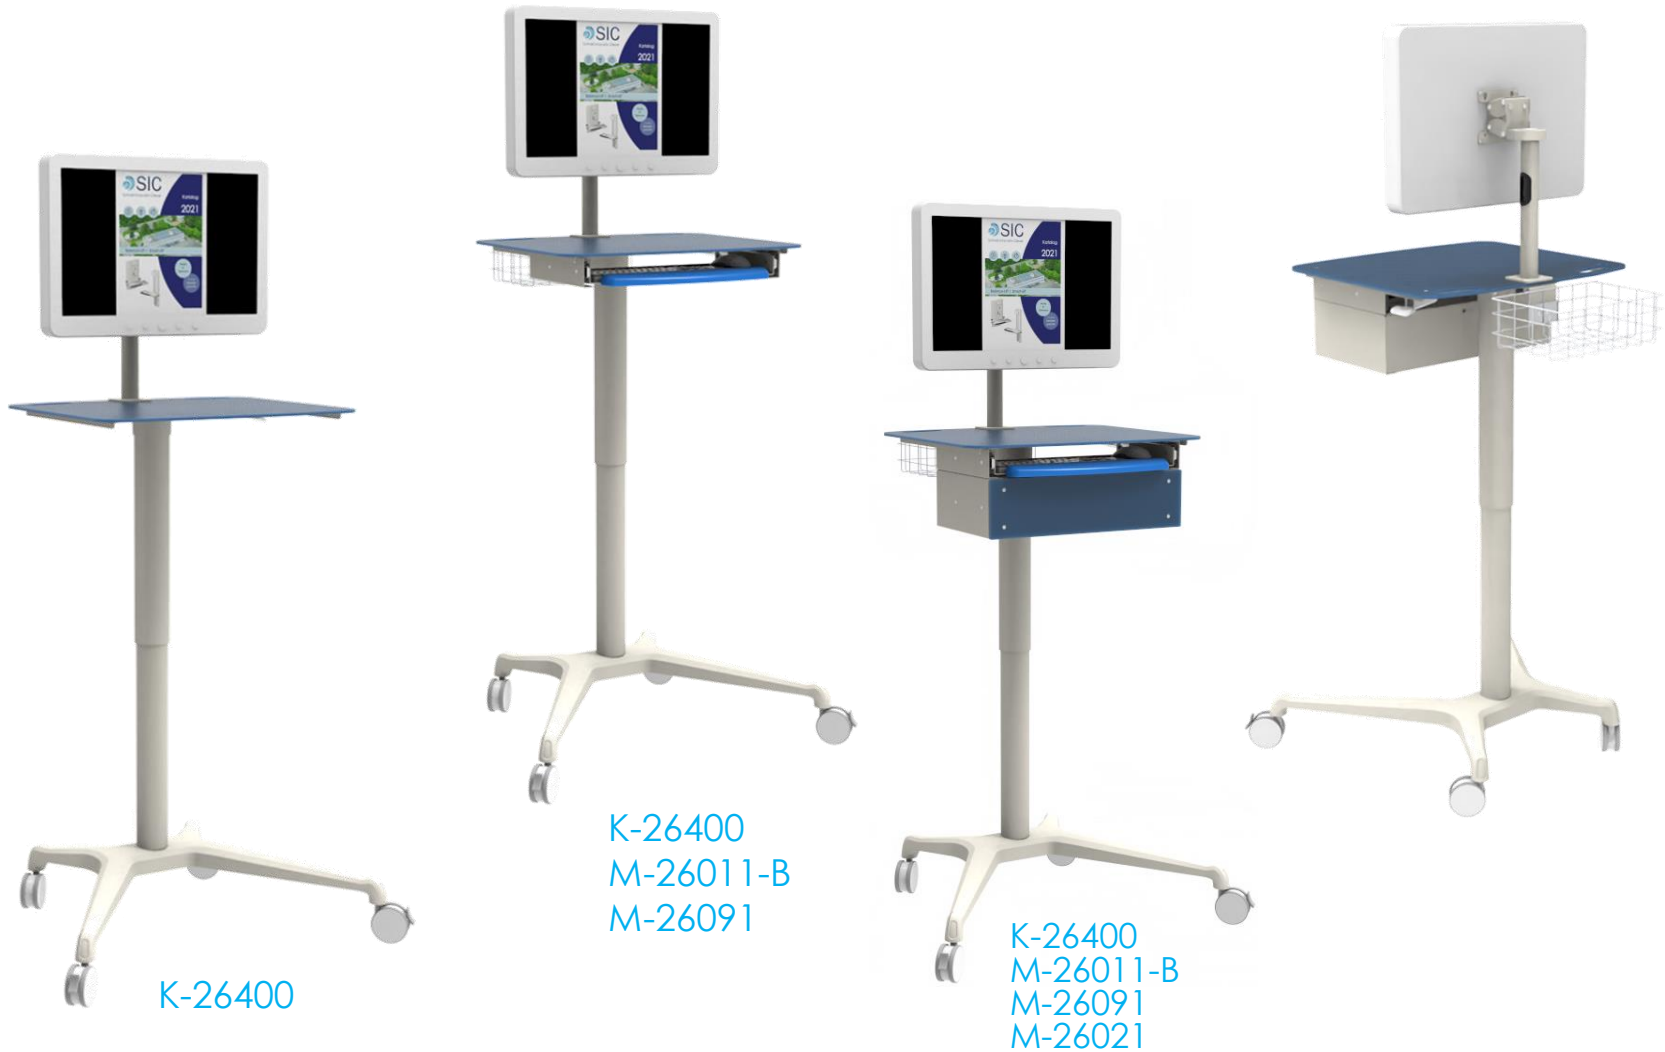

K-26200

K-26200
M-26070

Mobiler Steharbeitsplatz Höhenverstellbar K-26300

K-26300

K-26300
M-26061

K-26300
M-26061
M-26011-B

K-26300
M-26061
M-26011-B
M-26021
M-26091

Mobiler Steharbeitsplatz höhenverstellbar K-26400

Visitenwagen K-26500 mit Stromversorgung 230V

K-26500

Rollwagen smart lift K-25071

K-25071

Mobiler Arbeitsplatz K-22007 Kundenspezifisch

K-22007

Mobiler Steharbeitsplatz nicht höhenverstellbar K-26100

K-26100-PH